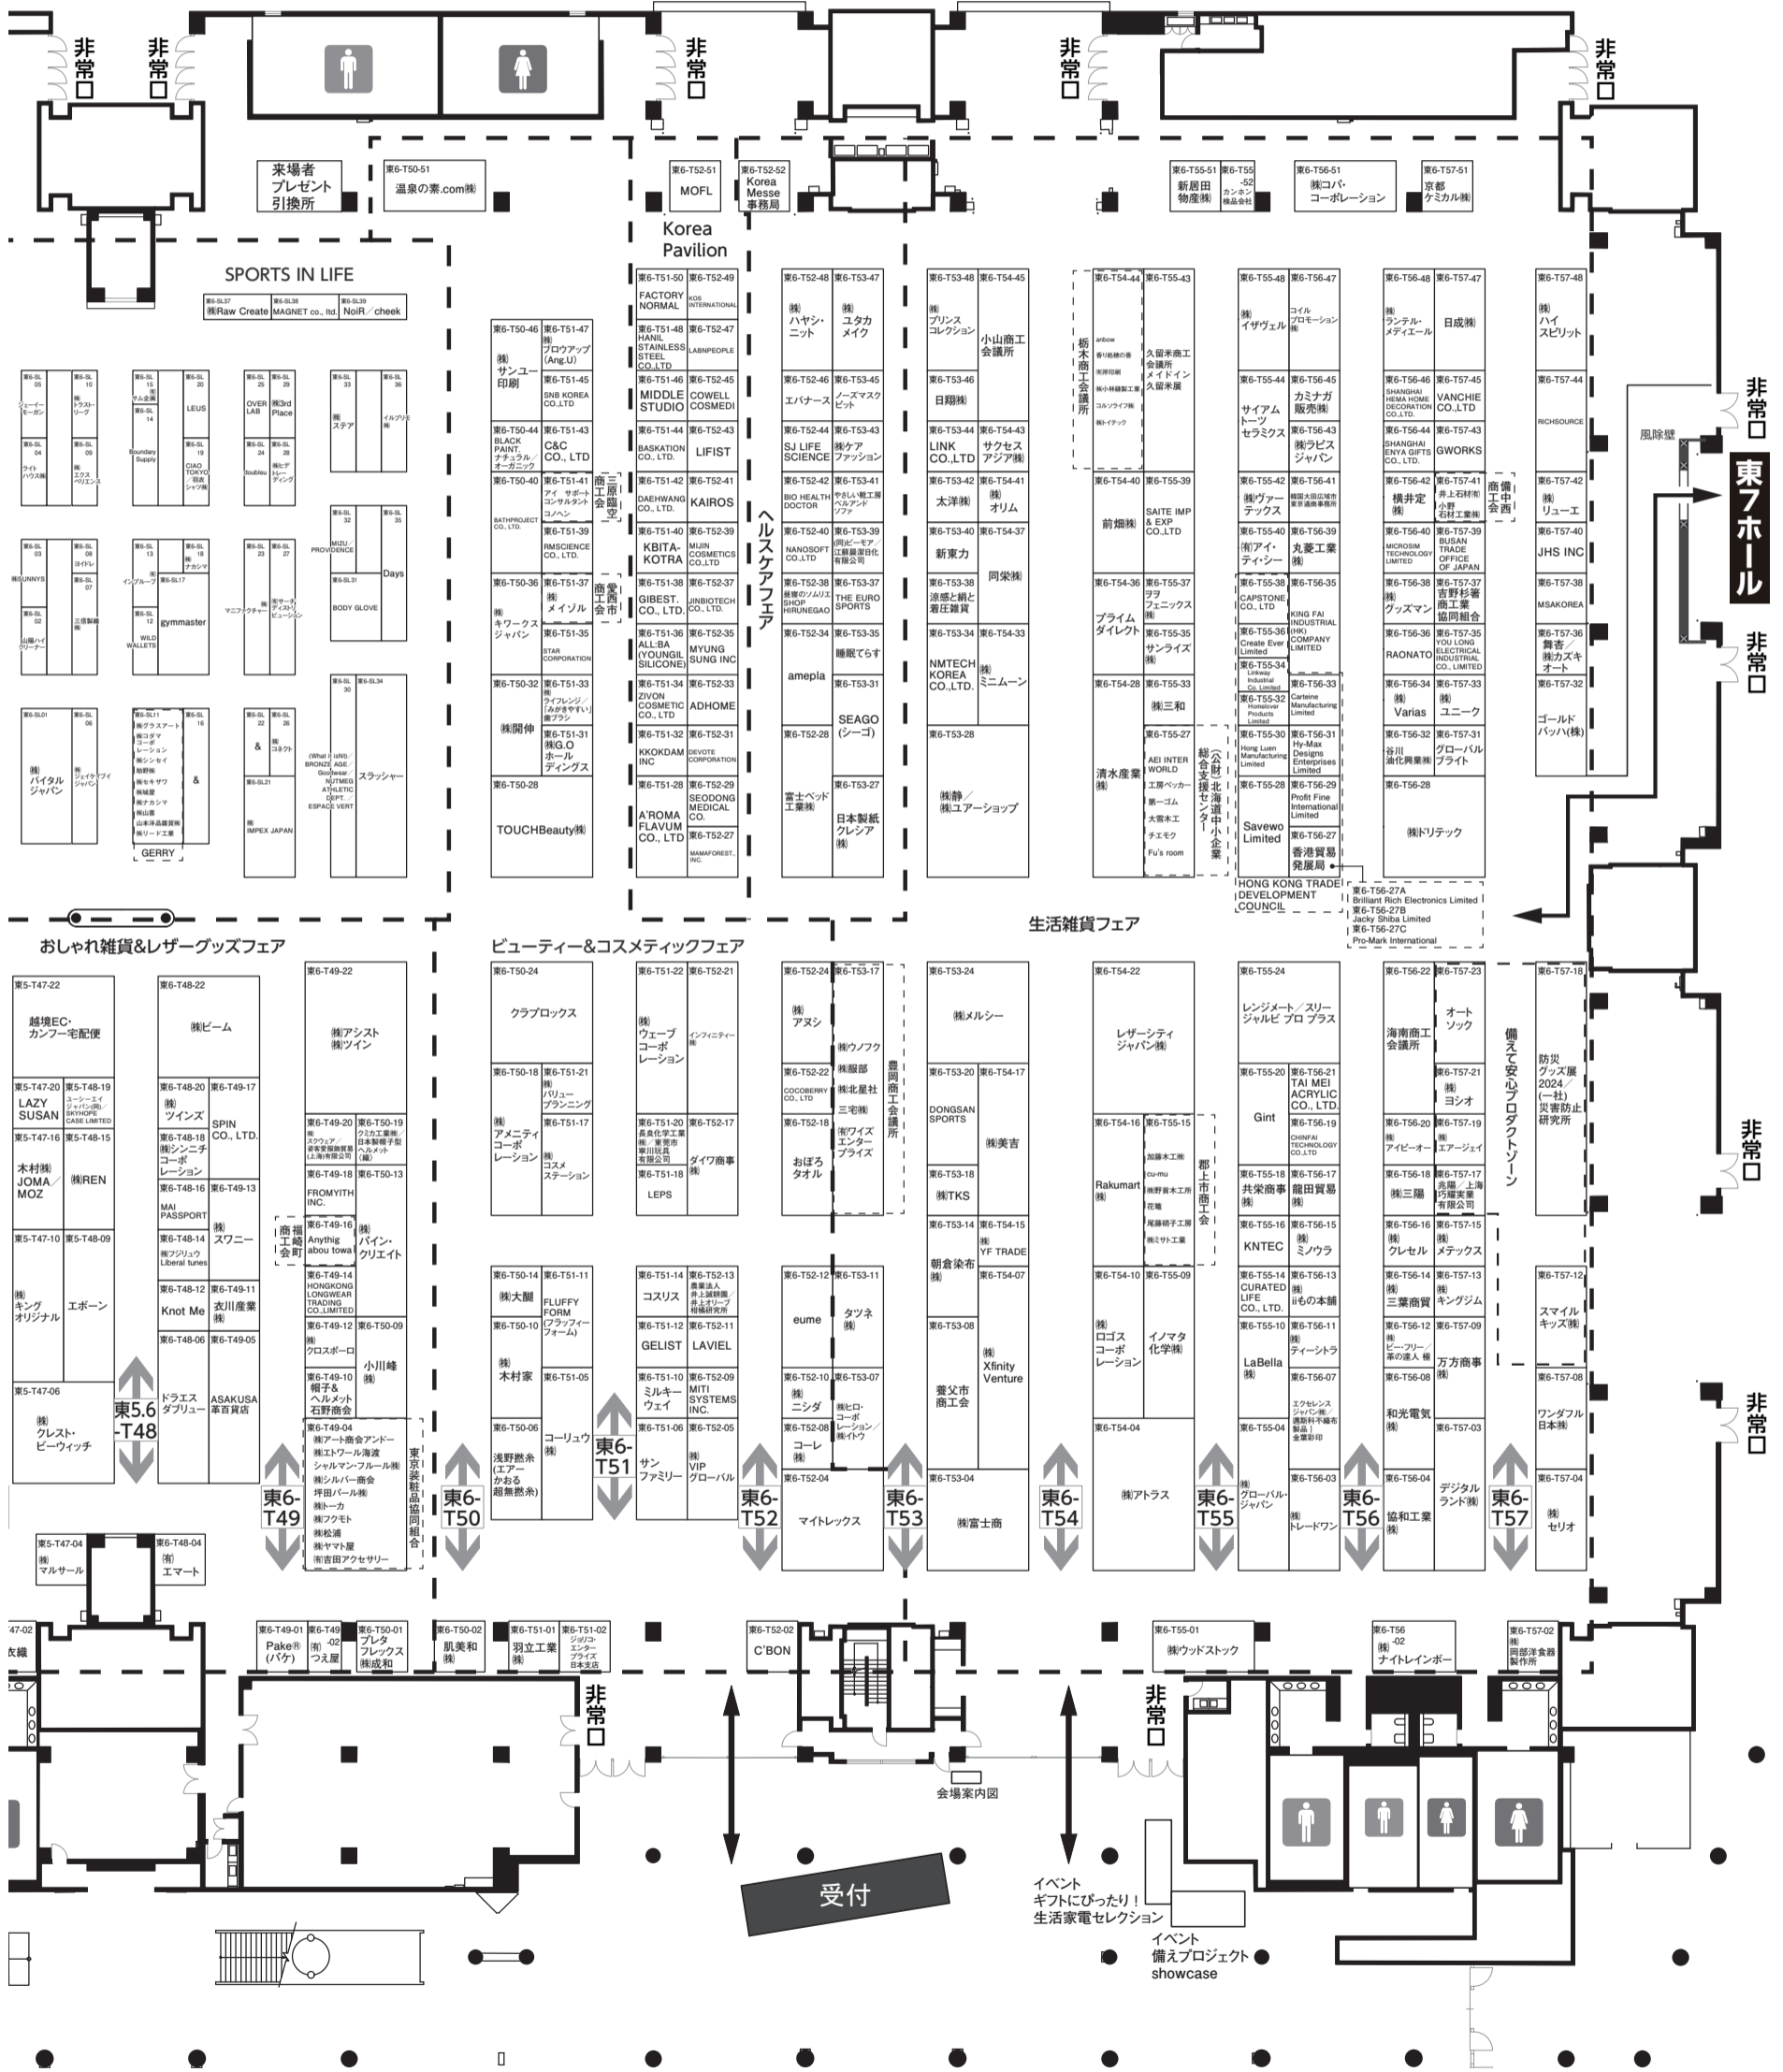

東6ホール

ブースNo.東6-T48-04~  
ブースNo.東6-SL01~

6ホール

ガレリア側

受付

イベント  
ギフトにぴったり!  
生活家電セレクション

イベント  
備えプロジェクト  
showcase