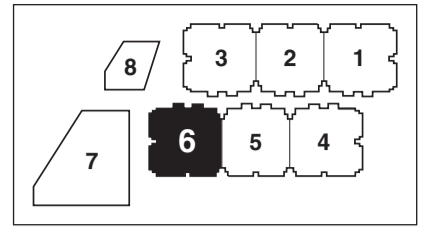

東6ホール

ブースNo.東6-T48-04~  
ブースNo.東6-SL01~

6ホール

ガレリア側

受付

イベント  
ギフトにぴったり!  
生活家電セレクション

イベント  
備えプロジェクト  
showcase